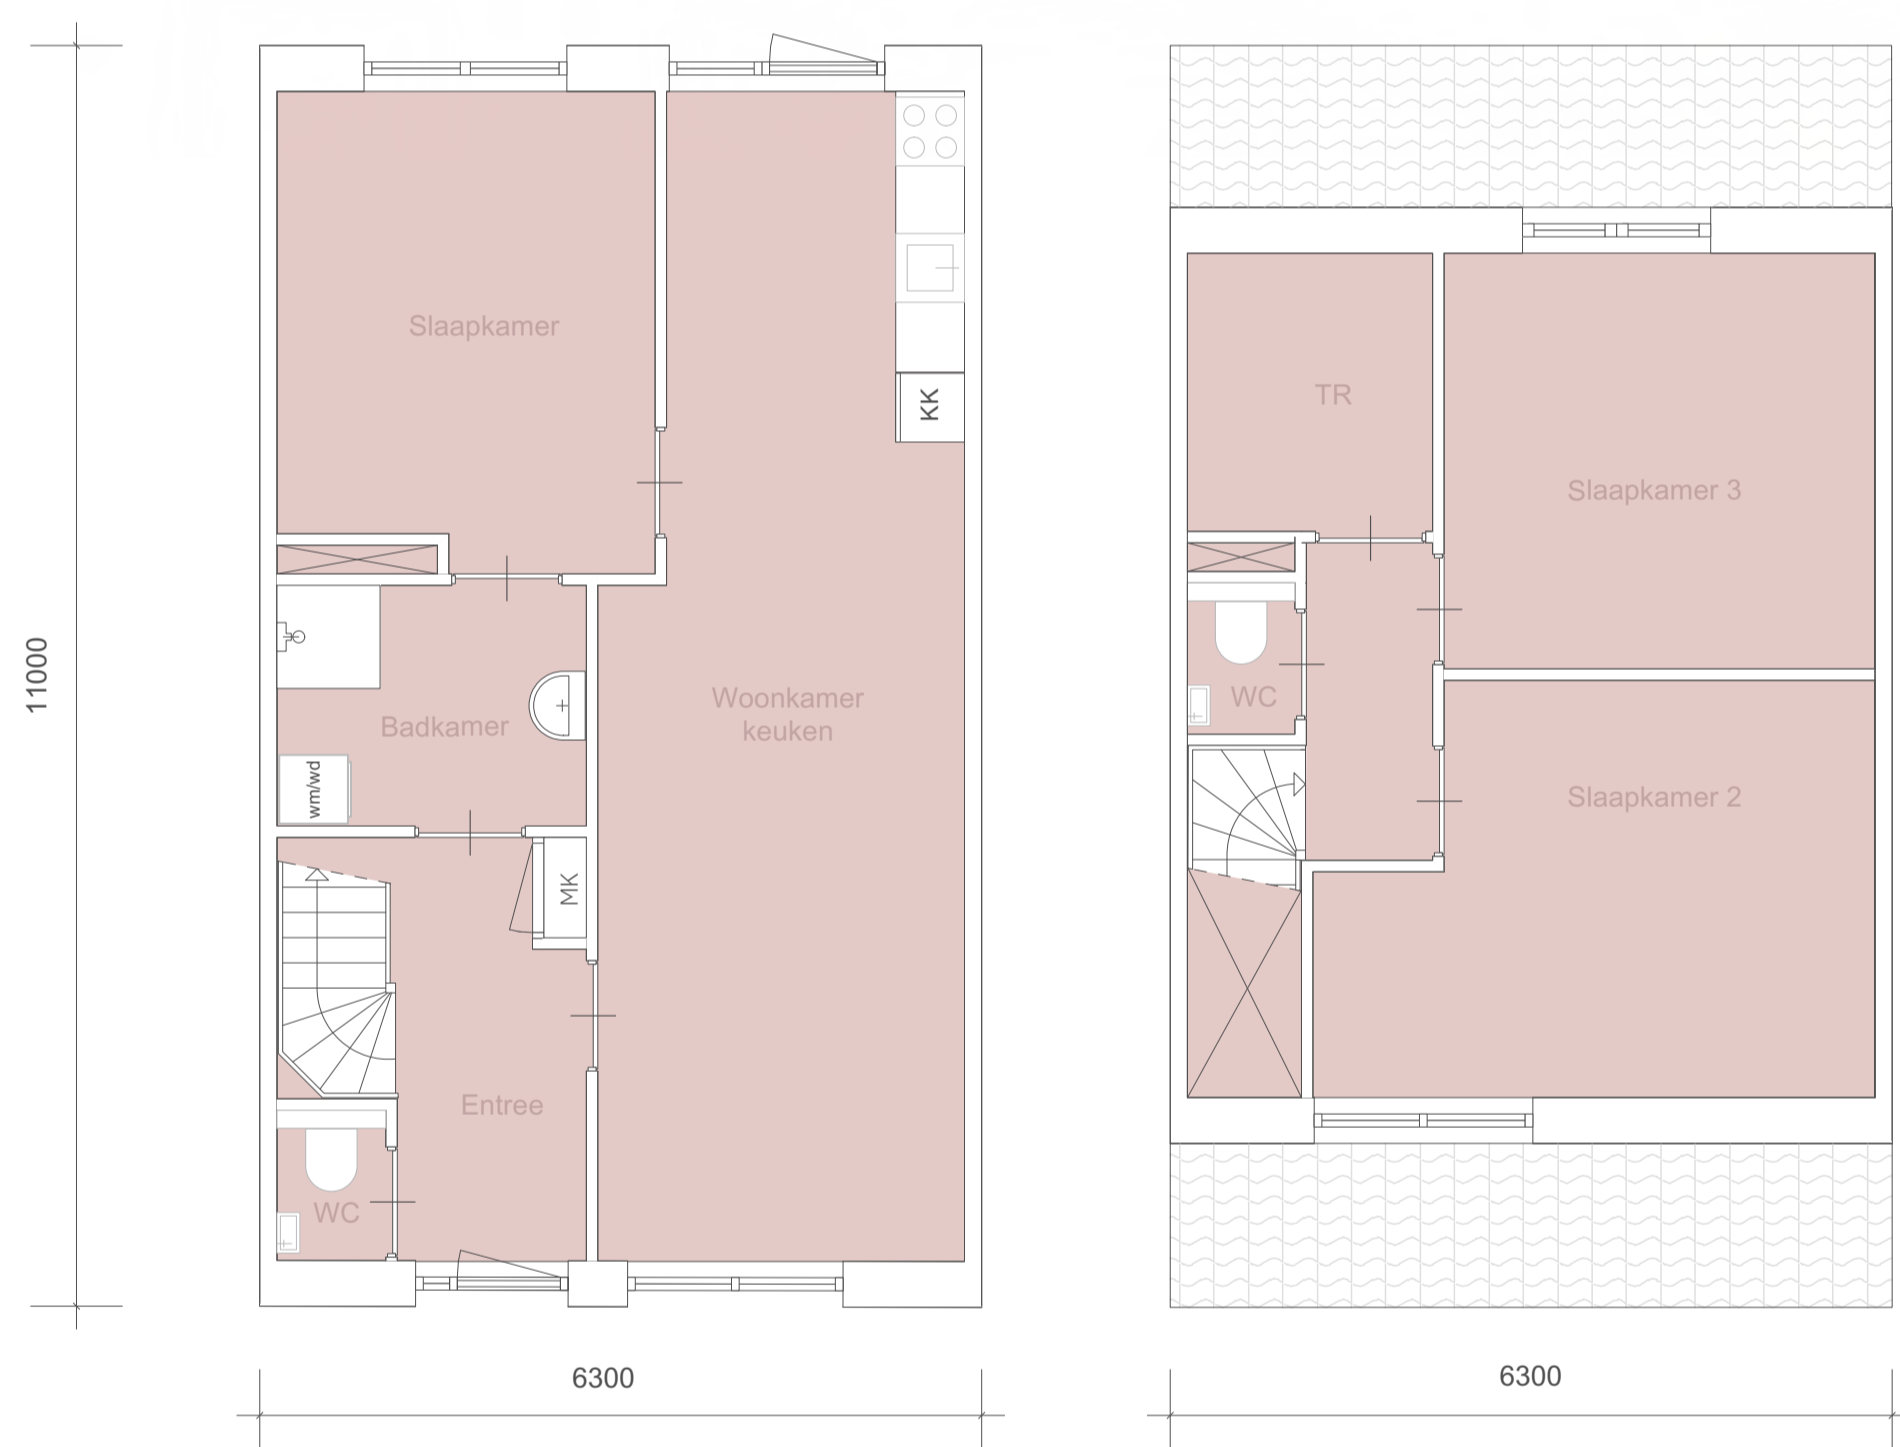

Koopwoningen

- GO 103 m²
- Prijzen nader te bepalen
- Op de hoogte blijven over de inschrijving en proces? www.hendrikscoppelmanns.nl
- Bouwer Hendriks Coppelmans